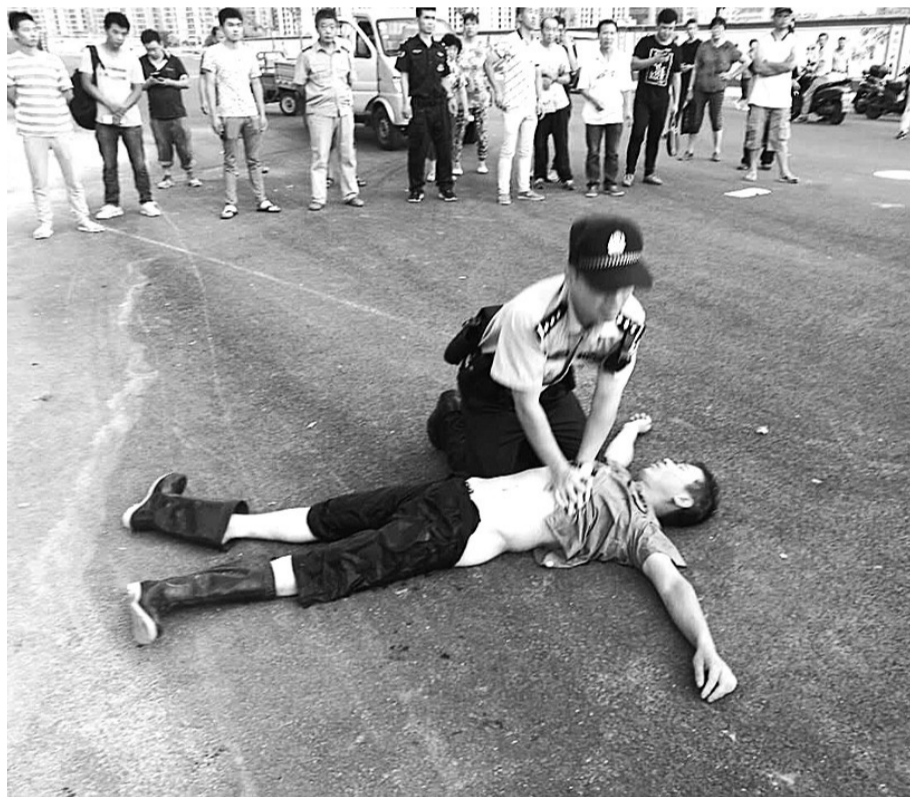

本报讯 8月16日晚,临海市江南街道伟星城机关幼儿园附近发生一起交通事故,一辆本田车与大众车相撞后逃逸。后临海警方调查取证发现,这辆本田车竟被几个无证的未成年中学生轮流驾驶,期间,唯一一位年满18岁的小伙子屈某造成了这起交通事故。

屈某是临海本地人,当晚9点10分左右,他驾驶这辆本田车,从临海市古城街道三桥处驶往大洋街道水云山庄方向,在江南街道伟星城机关幼儿园附近右转弯时,与对向周某驾驶的大众车发生碰撞,两车均有不同程度损伤,所幸未造成人员伤亡。

事发后,没有驾驶证的屈某十分害怕,于是驾驶车辆逃逸,隐藏在一个偏僻的小区附近,并上网查询如何逃避处罚的方法。很快,屈某按照网上的方法,用光盘、纸巾等物品遮挡肇事车号牌,并翻下车内的遮阳板,防止脸部被拍摄。

当晚10时许,临海警方根据视频监控,发现该肇事车踪迹。当时,屈某正在家人陪同下向警方投案自首。让人惊心的是,屈某无证驾驶的背后还有隐情。

原来,本田车主是张先生。8月15日晚,因张先生与妻子要去上海,就将儿子张某某寄宿在亲戚家。但当晚,张某某的同学葛某等人找到他,说他们也没有地方住宿,最后张某某将自家钥匙给了他们,让他们住到家里。

葛某等人到张某某家后,突发奇想要“试一试”张某某家的本田车,于是电话与张某某沟通,张某某抹不开面子,同意他们找到车钥匙后在地下车库里试驾。

8月16日凌晨3时左右,葛某找到车钥匙并将其交给同学赵某,让赵某把车开出地下车库,随后换葛某驾驶,车行一段路程后,又相替换同学牟某、李某、朱某等人驾驶,直至当天早上6点,几人才回到张某某家补觉。

当天上午,几人相继将自己开车“潇洒”时的照片和视频发到了QQ空间,并配发了“感觉真爽”的文字,收到不少同学的点赞和羡慕,屈某就是其中之一。

当天下午,屈某找到赵某,希望赵某能带他一起试驾,赵某同意。当晚,几人再次驾驶车辆到路上,不想在屈某开车时发生了交通事故。目前,案件还在进一步处理中。

得了不错的效果。

在借鉴以往经验的基础上,“关心桥驿站”社工第一时间为小李量身定制了一份帮教方案,把找工作排在了首位。社工计划组织几场以职业规划为主题的小组活动,帮助小李明确就业方向,并为他牵线搭桥寻找工作机会。当然,帮助小李获得父亲的谅解和支持,修复其家庭关系和社会关系,也是帮教方案中的重要内容。

“青少年社区服刑人员适应社会能力相对较弱,在他们游离于社会时,需要我们的及时介入和正确引导。”海宁“关心桥驿站”负责人表示,他们将在调查走访的基础上,细分出存在不同需求与问题的群体,针对性地开展不同主题的小组活动和具有本地特色的社区服务活动,如在钱江国际观潮节期间组织观潮保卫志愿服务等。此外,“关心桥驿站”还吸纳了300多名社会志愿者,包括律师、心理咨询师、退休老教师、退休老干部等各种社会力量,今后将开展更多个性化的帮教服务。

社区矫正正在浙江 ——社会力量参与

浙江省司法厅社区矫正管理局

抢救生命

通讯员 王泽彪
本报记者 陈洋根

昨天傍晚6点左右,杭州江干公安分局笕桥派出所接110报警,在城东天阳尚城国际西门口道路下水道,有3名施工人员在井下作业时晕倒。

民警及时赶到现场施救。为争取抢救时间,笕桥所副所长杨志焕现场为伤员进行了人工按压和人工呼吸。目前,3名工人均被送往附近117医院进行抢救。事故原因有待相关部门进一步调查。

(上接1版)

游客来西湖要注意什么?

由于西湖景区大部分处于封闭管理区,因此建议错峰来杭旅游。峰会期间来杭游客应注意以下事项:

一是9月1日零时至9月6日24时,封闭管理区停止对外开放,游客不能进入封闭管理区;

二是未贴有通行标识、未持有峰会通行证的机动车不得进入封闭管理区。为方便游客进入景区,8月20日至31日每日8:00至17:30,在杭州黄龙旅游集散中心、六和塔集散中心、虎玉路集散中心设置三个游客换乘服务点,游客可就近在换乘服务点凭身份证并经安检后统一换乘接驳车辆进入景区,同时西湖景区内内部设有环湖公交接驳车覆盖沿湖主要景点;

三是自行前往的游客在安检站核查身份证并经安检后进入封闭管理区;

四是由于封闭管理区内的宾馆、酒店大都有峰会任务安排,而且峰会期间各类服务保障人员也有住宿需求,届时会大概率出现供不应求、房源紧张的状况,建议在封闭管理区外提前安排住宿。

哪些东西不能携带?

除了法律、法规明令禁止的诸如枪支弹药、爆炸物品、管制器具、易燃易爆、腐蚀放射性以及非法宣传品等物品外,根据峰会安保工作需要,对大功率激光笔、小型航空器和空飘物以及大中型犬类、有毒生物等也作了限制要求,具体内容详见杭州

市人民政府《关于对市区部分区域实行临时性封闭管理的决定》及附件。各安检站发现上述物品的,将依法处理。

商家是否需要停业?

封闭管理区内的商家在峰会期间是否营业遵循自主自愿原则,除存在消防等重大安全隐患且经整改仍未符合要求的商家外,没有其他限制性措施和要求。为了方便和保障峰会期间商家的正常营业,已提前告知商家在封闭措施启动前采购、储备物品。峰会期间,在万松岭停车场安检站开辟货车专用安检通道,切实为峰会期间商家货运提供便利。

公交线路是否照常运行?

峰会期间,封闭管理区内将重新规划公交线路。为方便封闭管理区内的通行,同时兼顾安保工作需求,在封闭管理区内设置内循环的公交临时接驳线路,同时优化调整封闭管理区的外围公交站点,实现封闭管理区内外公交环线的有效衔接。

居民有问题怎么办?

峰会期间,为缓解因封闭措施给封闭管理区内人员的生活造成的影响,封闭管理区内的13个社区都将设立居民服务中心,开通服务电话,提供综合性民生保障服务(内容详见下表)。

序号	居民服务中心名称	所属社区	地址	服务热线电话
1	长寿桥卫生服务中心	长寿社区	凤起路519号	28065531
2	武林楼宇社区服务中心	长寿社区	环城西路28号	85236331
3	友谊社区服务中心	友谊社区	西溪路65号	87991195
4	东坡路社区便民服务中心	东坡路社区	蕙宜村6号	87015350、87088441
5	吴山路社区居民服务中心	吴山路社区	仁和路35号	87024306
6	涌金门社区居民服务中心	涌金门社区	染坊弄1号	87012031
7	劳动路社区居民服务中心	劳动路	荷花池头30号	87552560
8	嘉禾苑小区社区民事务中心	劳动路	嘉禾苑小区	86960443
9	清波门居民服务中心	清波门	蔡官巷35号	87021508
10	金沙港社区居民服务中心	金沙港社区	灵隐路金沙曲苑11号(控制区)	87179348、87179349
11	三台山社区居民服务中心	三台山社区	三台山路三台云舍12号	87153430
12	净寺社区居民服务中心	净寺社区	莲花峰路50号(控制区)	87011502
13	栖霞岭社区居民服务中心	栖霞岭社区	宝石山下一弄5号	87963682